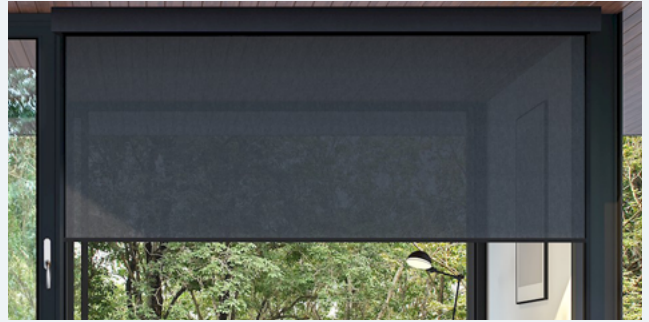

ENERGISPARING

SOLSKJERMING

TILVALG